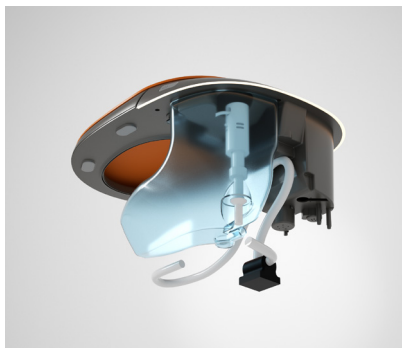

## WC suspendu japonais avec bâti support, Safari :

Technologie, confort et hygiène réunis.

Explorez l'ensemble des fonctionnalités du WC Safari :

### Technologie intelligente

- . Couvercle motorisé à ouverture/fermeture automatique
- . Télécommande multifonction intuitive
- . Affichage LED moderne
- . Détection par capteur de présence et de volume
- . Dessin ultraviolet & chemin optique infrarouge
- . Mémorisation personnalisée avec système d'enregistrement 4 étapes
- . Rotation automatique à l'allumage

### Confort sur-mesure

- . Température de l'eau et de l'air réglables
- . Siège chauffant à basse température
- . Éclairage nocturne intégré
- . Fermeture amortie et silencieuse du couvercle
- . Commandes utilisateurs personnalisables