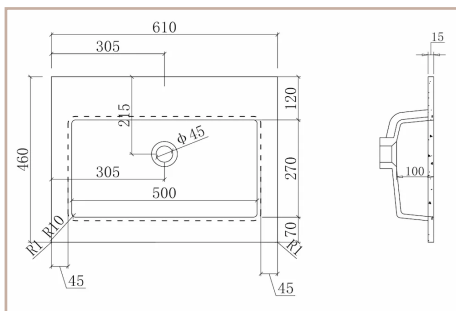

Meuble 1T Noyer et Plan vasque Résine 60 Cm, Louis REF: FK504-600

- . Installation : Suspended / wall hang
- . Matériel - Material : Contreplaqué hydrofuge ,Résine minérale - Waterproof plywood, Mineral resin
- . Garantie 2 ans / 2-year warranty
- . Meuble livré monté / Furniture delivered assembled
- . Fixations fournies / Mounting hardware provided

Informations techniques / Technical Information

Toutes les dimensions du produit sont nominales
All Product dimensions are nominal

Plan Vasque

Conseil / advice :

- . Mesurez votre meuble avant l'installation
Measure your furniture before installation
- . Installer ce produit conformément aux instructions d'installation.
Install this product according to the installation instructions.