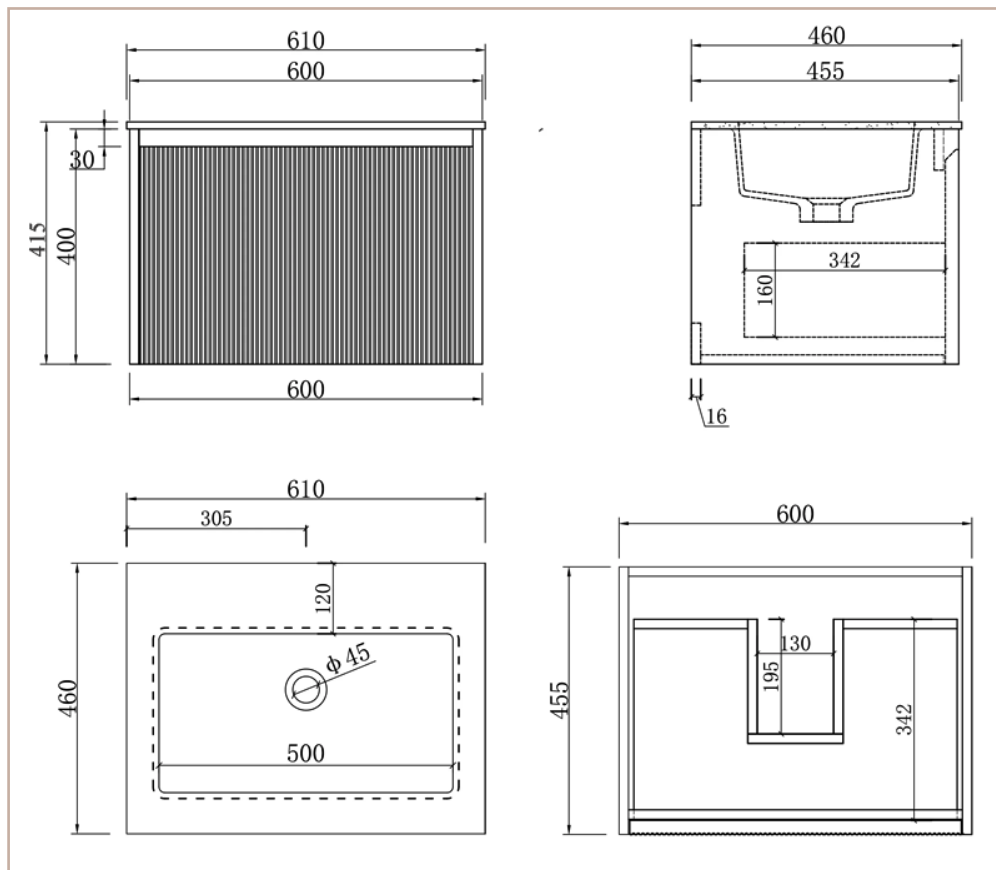

Meuble 1T Noyer et Plan vasque Résine 60 Cm, Louis REF: FK504-600

- . Installation : Suspended / wall hang
- . Matériel - Material : Contreplaqué hydrofuge ,Résine minérale - Waterproof plywood, Mineral resin
- . Garantie 2 ans / 2-year warranty
- . Meuble livré monté / Furniture delivered assembled
- . Fixations fournies / Mounting hardware provided

Informations techniques / Technical Information

Toutes les dimensions du produit sont nominales
All Product dimensions are nominal

Plan Vasque

Conseil / advice :

- . Mesurez votre meuble avant l'installation
Measure your furniture before installation
- . Installer ce produit conformément aux instructions d'installation.
Install this product according to the installation instructions.