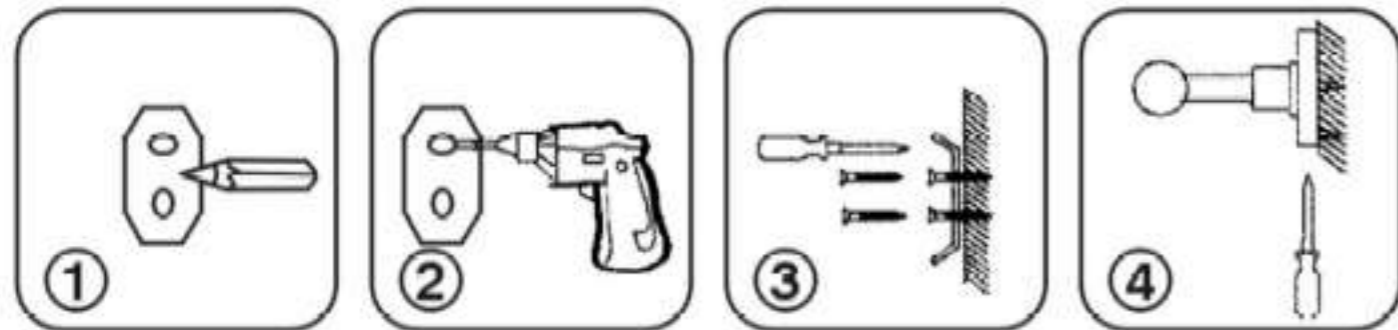

Veillez suivre attentivement ces instructions afin de vous assurer de la bonne installation de votre produit

INSTALLATION

CONSEILS D'ENTRETIEN

1. Nettoyez soigneusement la surface du produit avec de l'eau propre ou un détergent doux, puis séchez avec un chiffon doux.
2. Évitez de rayer ou d'endommager la surface avec des objets durs.
3. N'utilisez pas de produits abrasifs ou corrosifs pour le nettoyage.