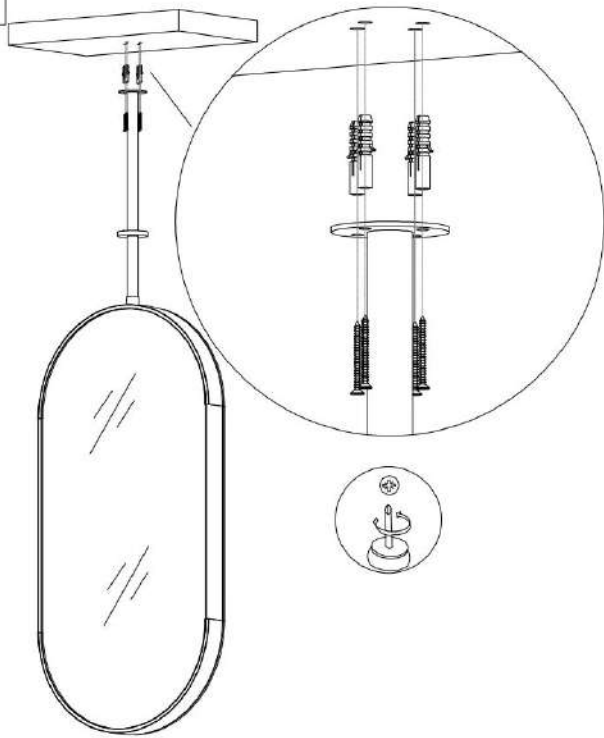

OUTILS REQUIS

Tournevis

Mètre ruban

Crayon

Perceuse électrique Foret (Ø8)

Niveau

Pièce fournie

A (Ø4,2x50mm)X4

B (Ø8X36mm)X4

1

2

3

4

5

6