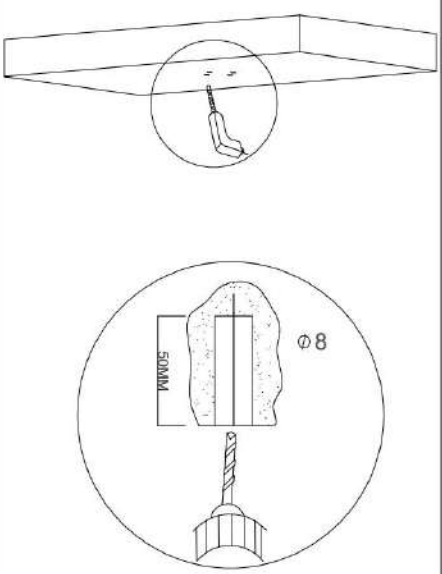

OUTILS REQUIS

Tournevis

Mètre ruban

Crayon

Perceuse électrique Foret (Ø8)

Niveau

Pièce fournie

A (Ø4,2x50mm)X4

B (Ø8X36mm)X4

1

2

3

4

5

6