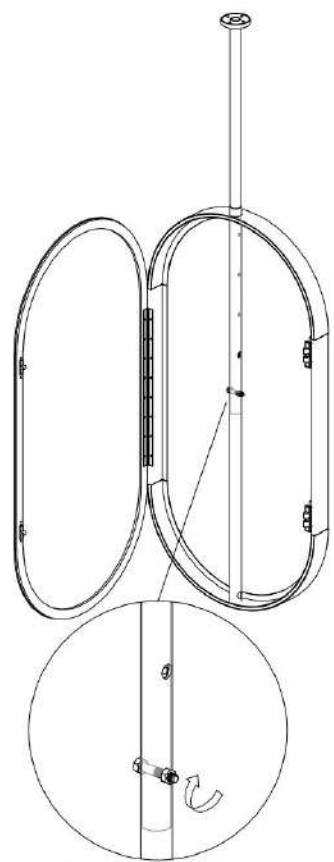

OUTILS REQUIS

Tournevis

Mètre ruban

Crayon

Perceuse électrique Foret (Ø8)

Niveau

Pièce fournie

A (Ø4,2x50mm)X4

B (Ø8X36mm)X4

1

2

3

4

5

6