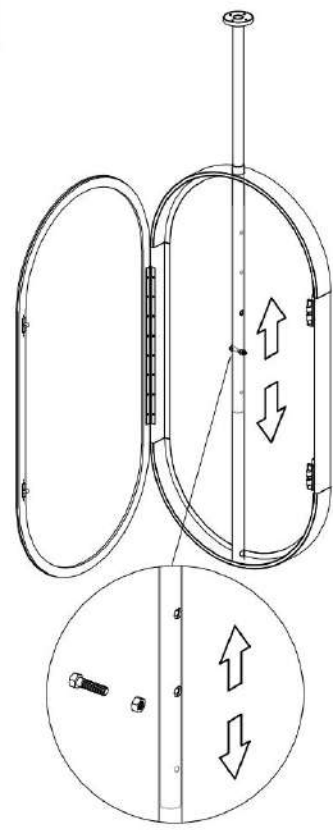

OUTILS REQUIS

Tournevis

Mètre ruban

Crayon

Perceuse électrique Foret (Ø8)

Niveau

Pièce fournie

A (Ø4,2x50mm)X4

B (Ø8X36mm)X4

1

2

3

4

5

6